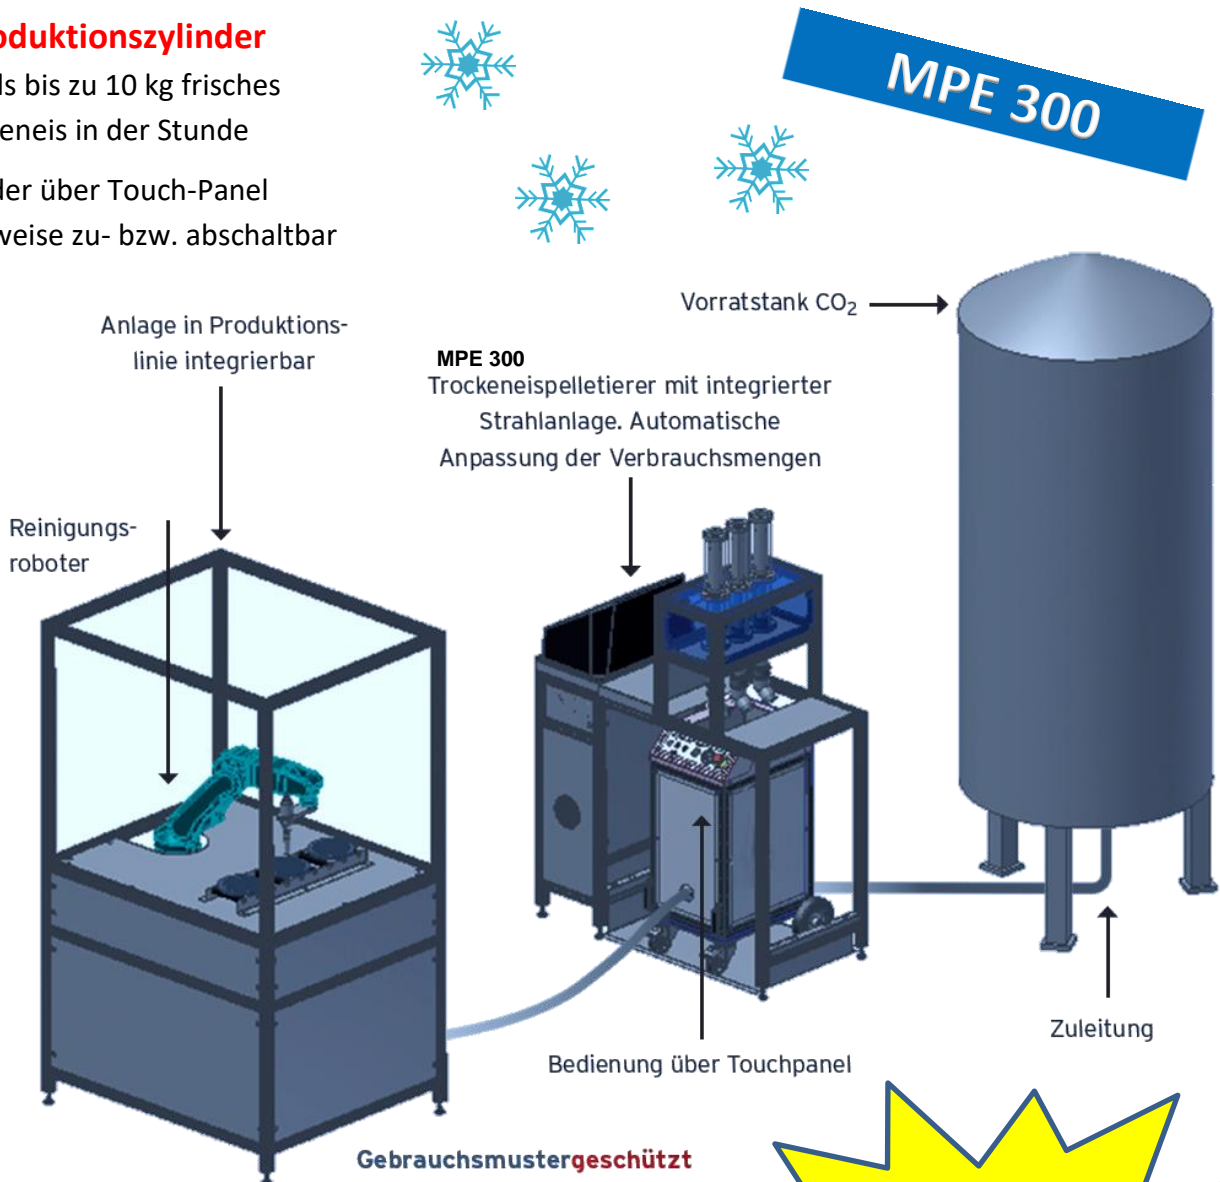

Strahlcenter Gutenfürst

Trockeneis - Herstellung und Verkauf

Lärmschutzkabinen mit CO²-Absaugung

Verkauf und Service von Strahlgeräten + Pelletierer

MB Strahlcenter Gutenfürst, Am Gewerbegebiet 3, 08538 Weischlitz O.T Gutenfürst

Tel. +49 (0)37433/ 1 86 96 – Fax +49 (0)37433 / 1 86 97 – E-Mail: service@trockeneis-vogtland.de

Automatisierte Trockeneis-Reinigung

3 Produktionszylinder

jeweils bis zu 10 kg frisches
Trockeneis in der Stunde

Zylinder über Touch-Panel
wahlweise zu- bzw. abschaltbar

Vorteile:

- Perfekte Reinigung /Entgratung der Teile
- Vernarbte und hochglanzpolierte Teile
- Entnahme der Teile z.B. vom Band
- Bedarfsgerechte Produktion Trockeneis
- Automatische Zuführung Trockeneis
- MPE 300 versorgt Roboter
- Vermeidung von Fehlsituationen